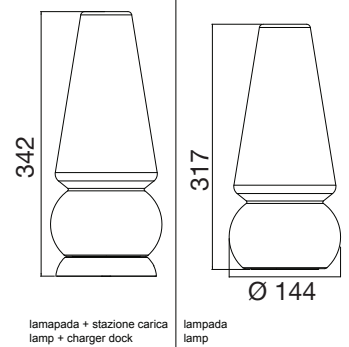

CODE
15000

lampada + stazione carica
lamp + charger dock

lampada
lamp

stazione di carica
charger dock

Baby Marge

INDUCTION

NO CABLE

12H POWER 0.5W